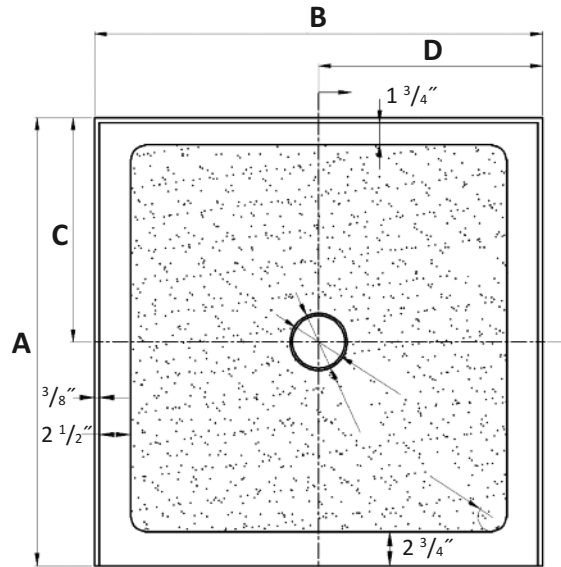

K-SERIES Acrylic Base

K-UT10-3636-3

A	B	C	D	E
36"	36"	18"	18"	$2\frac{3}{4}''$