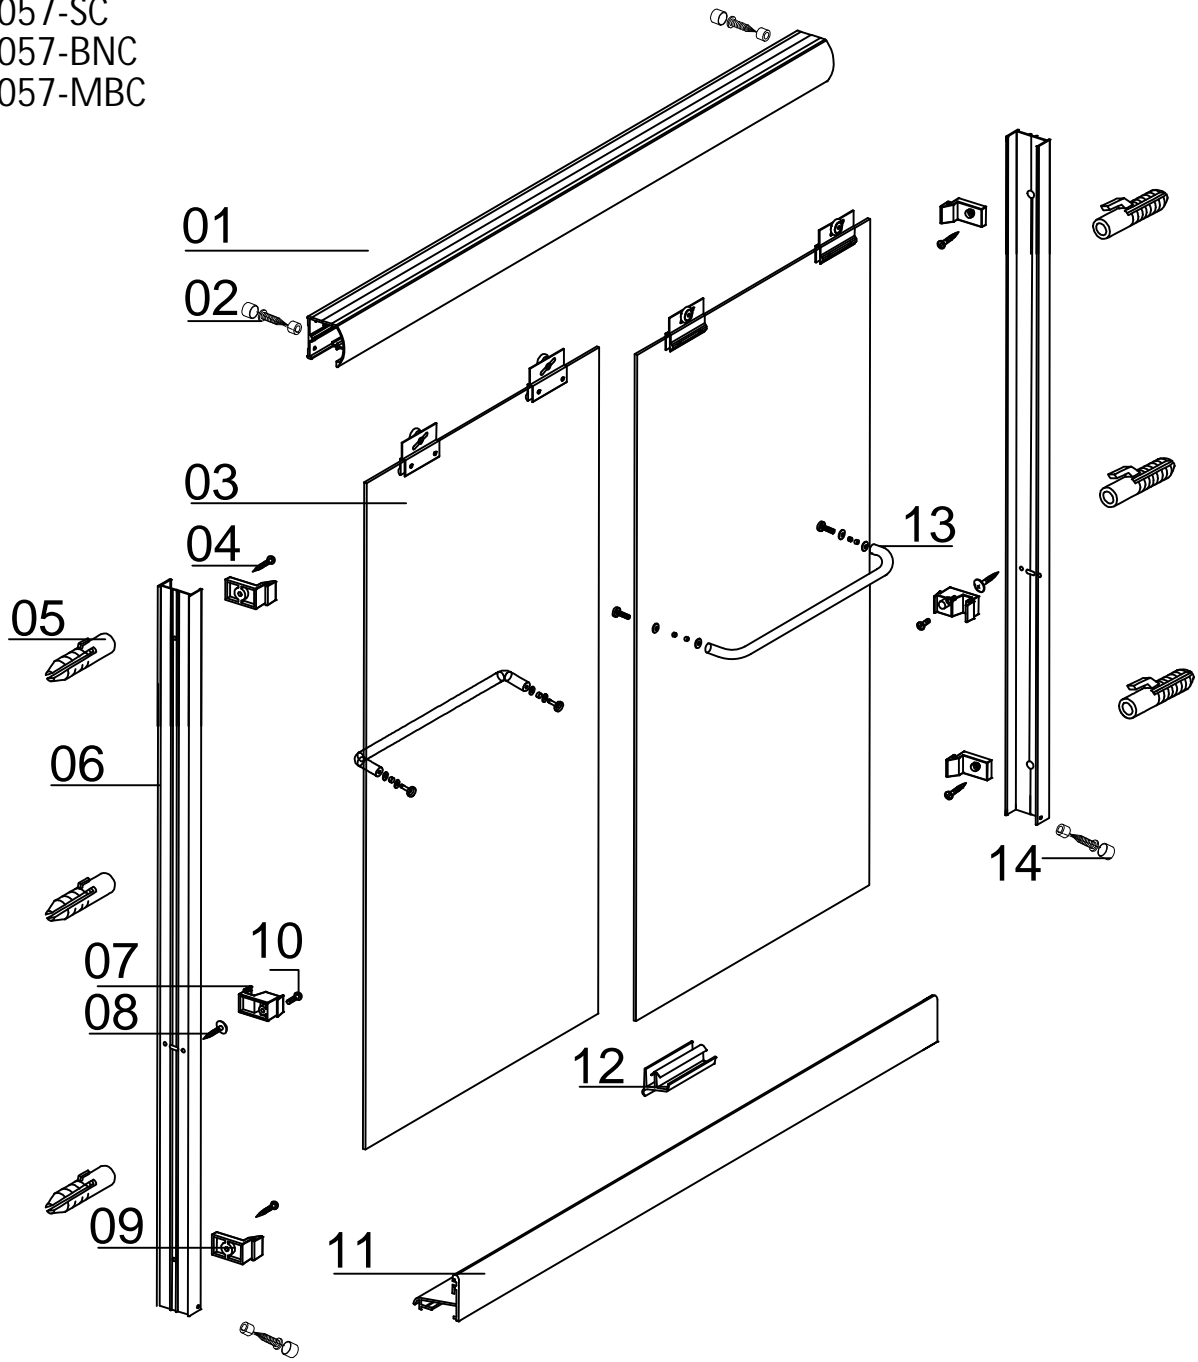

Rainier Shower Door

Item No.
 RAN-6057-SC
 RAN-6057-BNC
 RAN-6057-MBC

<p>01</p>  <p>x1</p>	<p>02</p>  <p>10 M4</p> <p>x4</p>	<p>04</p>  <p>30 ST4</p> <p>x4</p>	<p>05</p>  <p>x6</p>	<p>06</p>  <p>x2</p>
<p>07</p>  <p>x2</p>	<p>08</p>  <p>30 ST4</p> <p>x2</p>	<p>09</p>  <p>x4</p>	<p>10</p>  <p>12 M4</p> <p>x2</p>	<p>11</p>  <p>x1</p>
<p>12</p>  <p>x1</p>	<p>13</p>  <p>x2</p>	<p>14</p>  <p>x4</p>		

Ø6

Ø3.2

1

06(x2)

1.1

2

3

3.1 12(x1)
11(x1)

3.2

3.3

04(x4)
09(x4)

3.4

08(x2)

2.1

Ø6

05(6X)