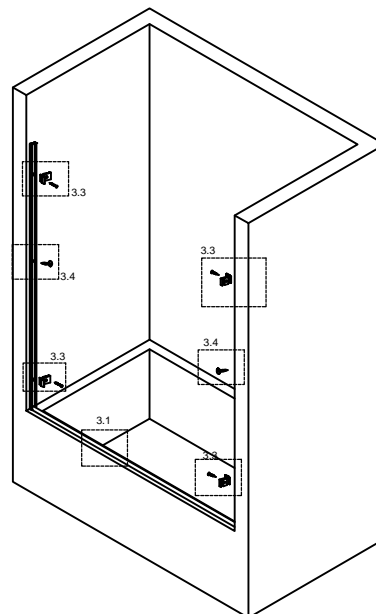

Rainier Shower Door

Item No.
 RAN-6057-SC
 RAN-6057-BNC
 RAN-6057-MBC

<p>01</p>  <p>x1</p>	<p>02</p>  <p>10 M4</p> <p>x4</p>	<p>04</p>  <p>30 ST4</p> <p>x4</p>	<p>05</p>  <p>x6</p>	<p>06</p>  <p>x2</p>
<p>07</p>  <p>x2</p>	<p>08</p>  <p>30 ST4</p> <p>x2</p>	<p>09</p>  <p>x4</p>	<p>10</p>  <p>12 M4</p> <p>x2</p>	<p>11</p>  <p>x1</p>
<p>12</p>  <p>x1</p>	<p>13</p>  <p>x2</p>	<p>14</p>  <p>x4</p>		

Ø6

Ø3.2

1

06(x2)

1.1

2

3

3.1 12(x1)
11(x1)

3.2

3.3

04(x4)
09(x4)

3.4

08(x2)

2.1

Ø6

05(6X)