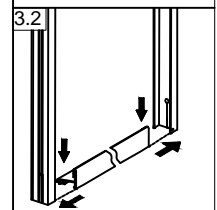

Rainier Shower Door

Item No.
 RAN-6057-SC
 RAN-6057-BNC
 RAN-6057-MBC

<p>01</p>  <p>x1</p>	<p>02</p>  <p>10 M4</p> <p>x4</p>	<p>04</p>  <p>30 ST4</p> <p>x4</p>	<p>05</p>  <p>x6</p>	<p>06</p>  <p>x2</p>
<p>07</p>  <p>x2</p>	<p>08</p>  <p>30 ST4</p> <p>x2</p>	<p>09</p>  <p>x4</p>	<p>10</p>  <p>12 M4</p> <p>x2</p>	<p>11</p>  <p>x1</p>
<p>12</p>  <p>x1</p>	<p>13</p>  <p>x2</p>	<p>14</p>  <p>x4</p>		

Ø6

Ø3.2

1

06(x2)

1.1

2

3

3.1 12(x1)
11(x1)

3.2

3.3

04(x4)
09(x4)

3.4

08(x2)

2.1

Ø6

05(6X)