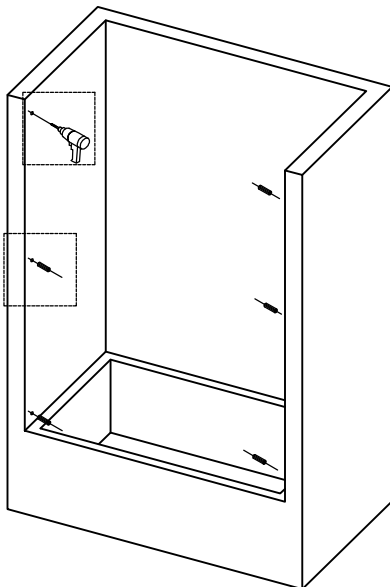

Rainier Shower Door

Item No.
 RAN-6057-SC
 RAN-6057-BNC
 RAN-6057-MBC

<p>01</p>  <p>x1</p>	<p>02</p>  <p>10 M4</p> <p>x4</p>	<p>04</p>  <p>30 ST4</p> <p>x4</p>	<p>05</p>  <p>x6</p>	<p>06</p>  <p>x2</p>
<p>07</p>  <p>x2</p>	<p>08</p>  <p>30 ST4</p> <p>x2</p>	<p>09</p>  <p>x4</p>	<p>10</p>  <p>12 M4</p> <p>x2</p>	<p>11</p>  <p>x1</p>
<p>12</p>  <p>x1</p>	<p>13</p>  <p>x2</p>	<p>14</p>  <p>x4</p>		

Ø6

Ø3.2

1

06(x2)

1.1

2

3

3.1 12(x1)
11(x1)

3.2

3.3

04(x4)
09(x4)

3.4

08(x2)

2.1

Ø6

05(6X)