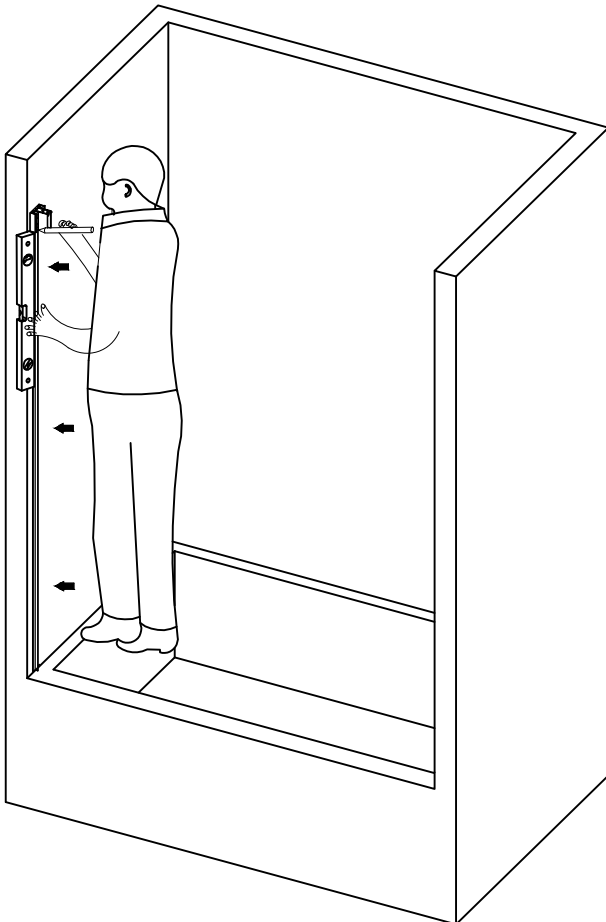

1

1.1

3-35/64"
minimum

1.2

S07