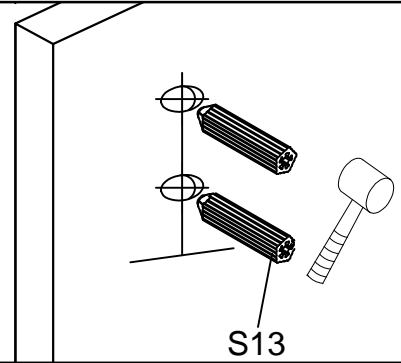

# Pacific Shower Door

Item No.  
 PAC-6066-SC  
 PAC-6066-BNC  
 PAC-6066-MBC

<p>S01</p>  <p>2X</p>	<p>S02</p>  <p>4X</p>	<p>S03</p>  <p>4X</p>	<p>S04</p>  <p>4X</p>	<p>S05</p>  <p>2X</p>	<p>S09</p>  <p>4X</p>
<p>S10</p>  <p>2X</p>	<p>S11</p>  <p>1X</p>	<p>S13</p>  <p>8X</p>	<p>S14</p>  <p>Ø8</p> <p>2X</p>		

1

1.1

3-35/64"  
minimum

1.2

S07

2

2.1

2.2

2.3

3

3.1

3.2

3.3

4

4.1

4.2