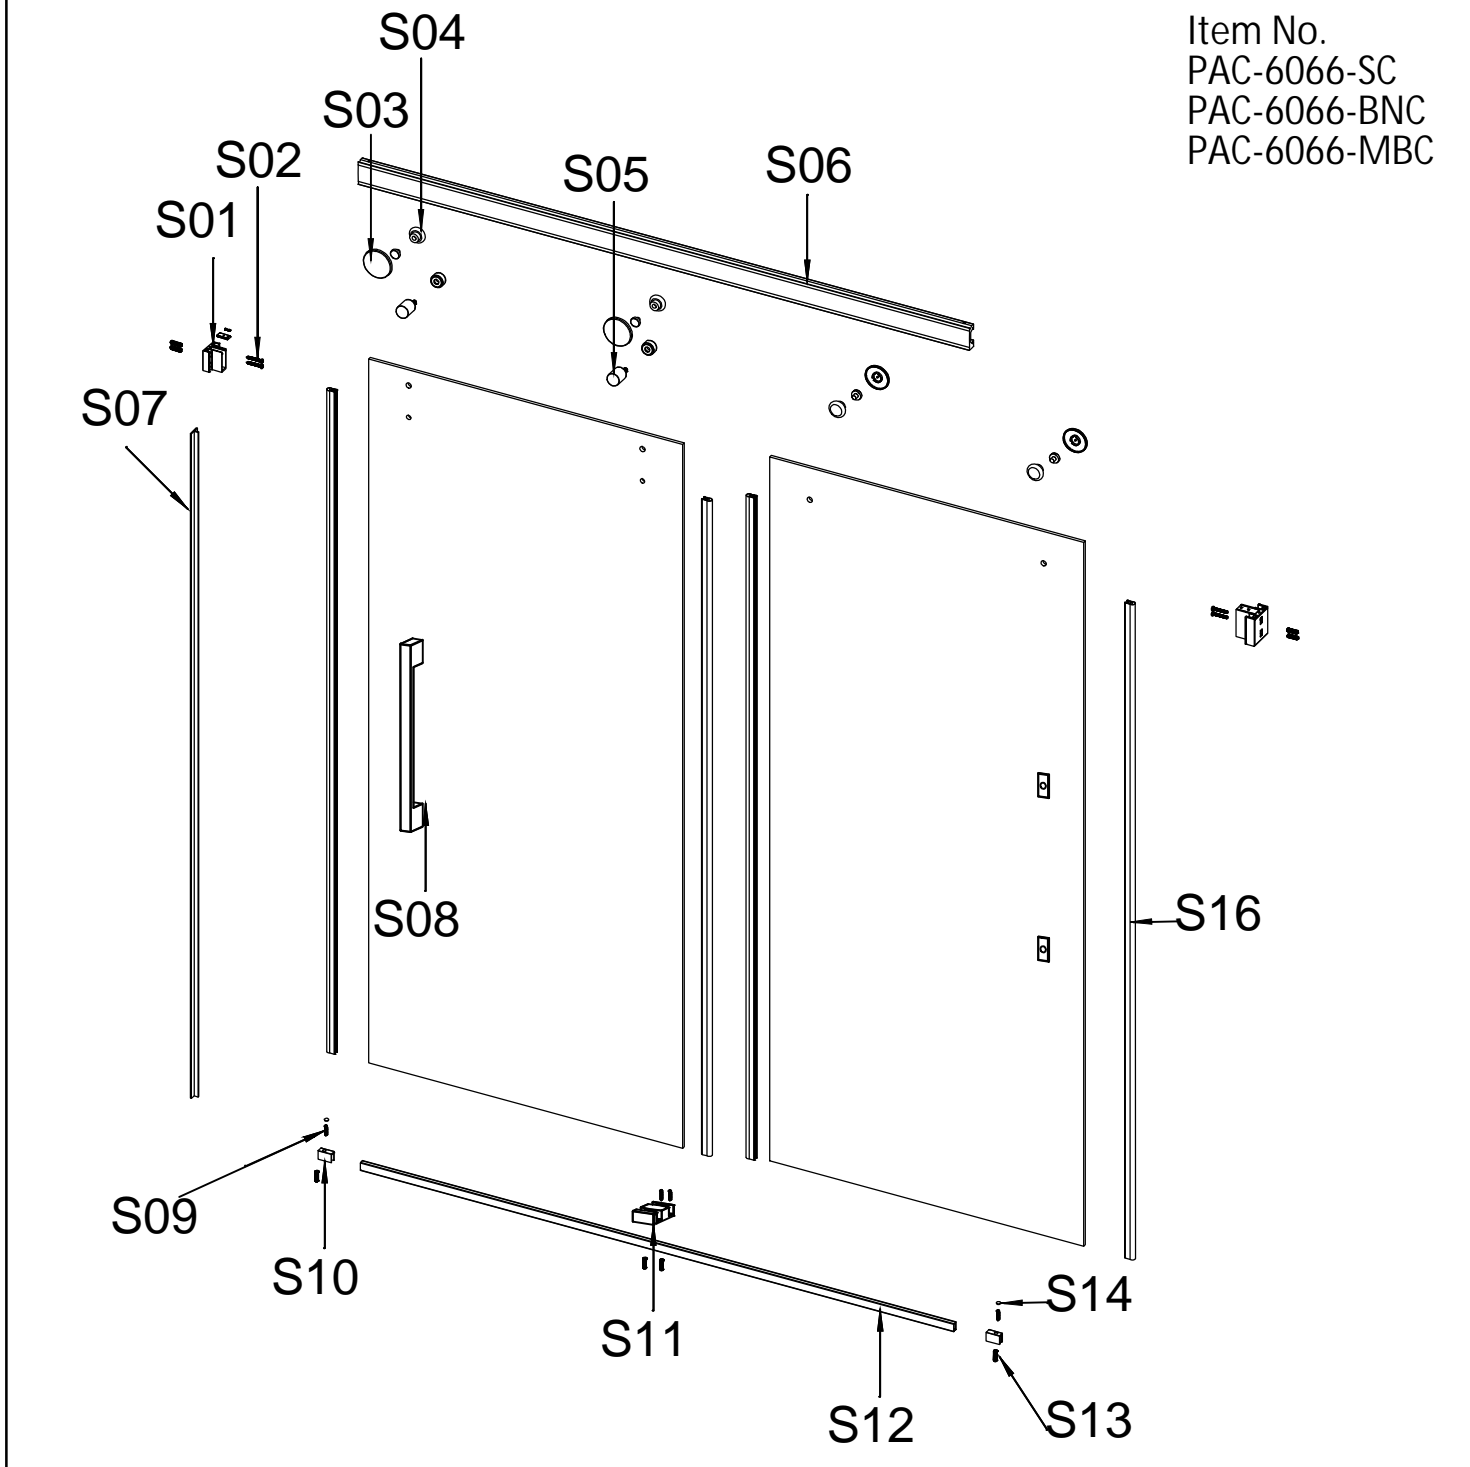

# Pacific Shower Door

Item No.  
 PAC-6066-SC  
 PAC-6066-BNC  
 PAC-6066-MBC

<p>S01</p>  <p>2X</p>	<p>S02</p>  <p>4X</p>	<p>S03</p>  <p>4X</p>	<p>S04</p>  <p>4X</p>	<p>S05</p>  <p>2X</p>	<p>S09</p>  <p>4X</p>
<p>S10</p>  <p>2X</p>	<p>S11</p>  <p>1X</p>	<p>S13</p>  <p>8X</p>	<p>S14</p>  <p>Ø8</p> <p>2X</p>		

1

1.1

3-35/64"  
minimum

1.2

S07

2

2.1

2.2

2.3

3

3.1

3.2

3.3

4

4.1

4.2