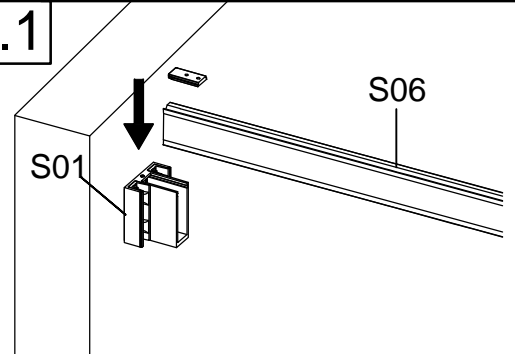

2

2.1

2.2

2.3

3

3.1

3.2

3.3