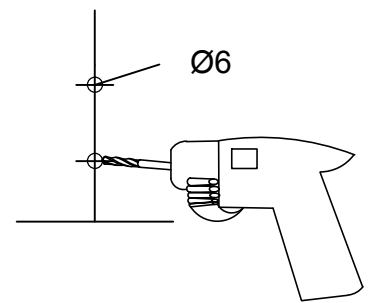

# Pacific Shower Door

Item No.  
 PAC-6066-SC  
 PAC-6066-BNC  
 PAC-6066-MBC

<p>S01</p>  <p>2X</p>	<p>S02</p>  <p>4X</p>	<p>S03</p>  <p>4X</p>	<p>S04</p>  <p>4X</p>	<p>S05</p>  <p>2X</p>	<p>S09</p>  <p>4X</p>
<p>S10</p>  <p>2X</p>	<p>S11</p>  <p>1X</p>	<p>S13</p>  <p>8X</p>	<p>S14</p>  <p>Ø8</p> <p>2X</p>		

1

1.1

3-35/64"  
minimum

1.2

S07

2

2.1

2.2

2.3

3

3.1

3.2

3.3

4

4.1

4.2