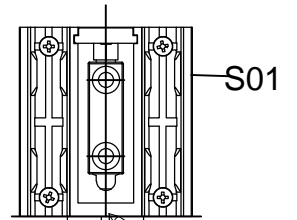

1.1

3-35/64"
minimum

1.2

S07